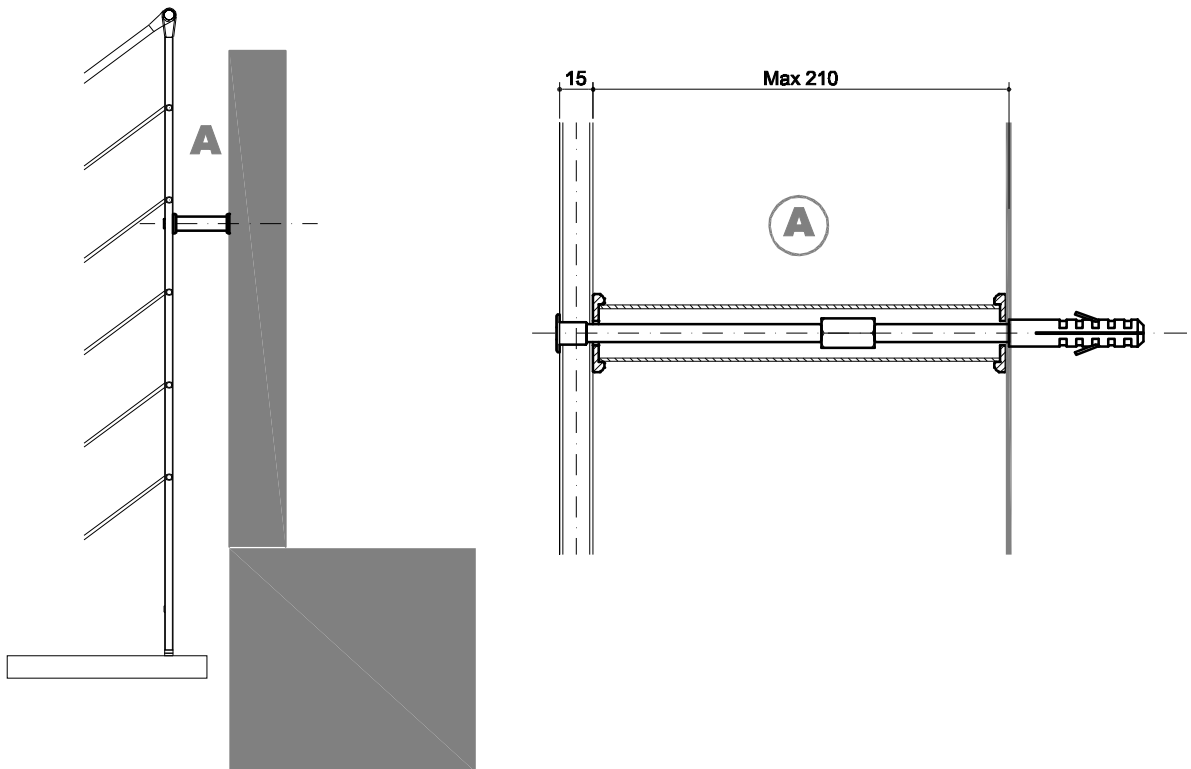

KIT GIUNTO FRONTALE MONTANTE PARETE R7

R7-105A-IL
R7-105A-IS

*(IS-IL)

Qu.	1
X	
Y	
Z	
Kg.	0.34

Solidarietà Intrapresa

d'OPERA