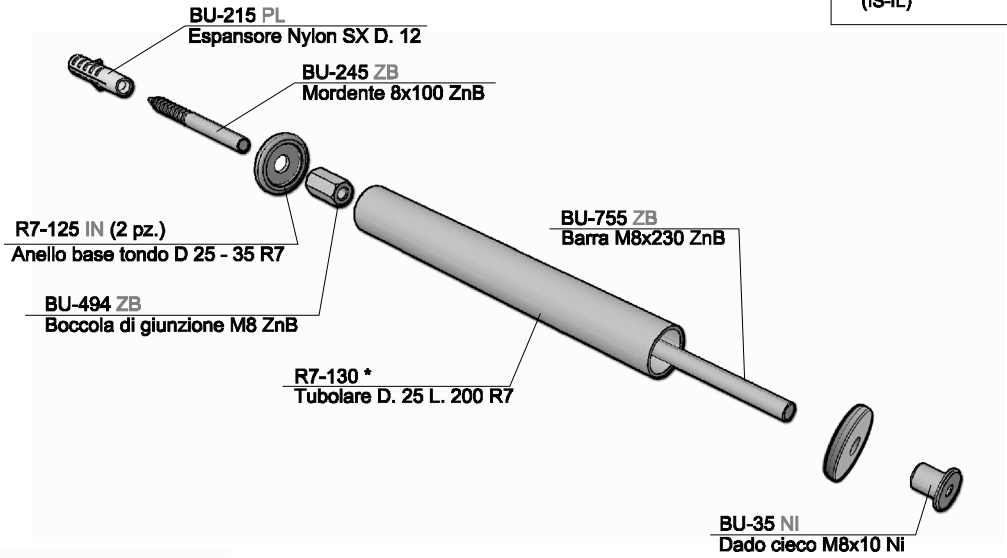

KIT GIUNTO FRONTALE MONTANTE PARETE R7

R7-105A-IL
R7-105A-IS

*(IS-IL)

Qu.	1
X	
Y	
Z	
Kg.	0.34

Solidarietà Intrapresa

d'OPERA