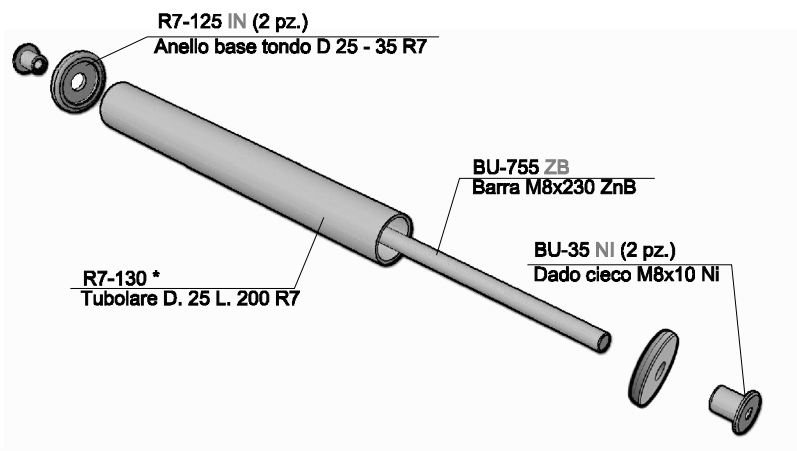

# KIT GIUNTO FRONTALE MONTANTE MONTANTE R7

R7-120A-IL  
R7-120A-IS

\*(IS-IL)

Icona	
Qu.	1
X	
Y	
Z	
Kg.	0.34

Solidarietà Intrapresa

d'OPERA