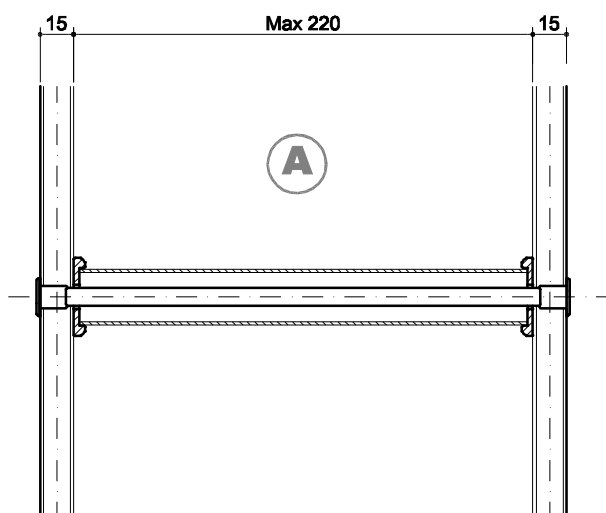

# KIT GIUNTO FRONTALE MONTANTE MONTANTE R7

R7-120A-IL  
R7-120A-IS

\*(IS-IL)

Icona	
Qu.	1
X	
Y	
Z	
Kg.	0.34

Solidarietà Intrapresa

d'OPERA