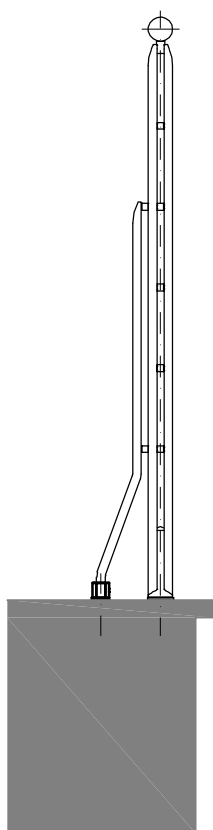

R5

# Bicchiere 15X15 R5 (Per montanti INOX)

R5-50A-IN

	IM-60
Qu.	1
X	110
Y	110
Z	-
Kg.	0.13

BU-165 ZB  
Vite Aut TPS 6x60 ZnB

R5-75 IN  
Traverso bicchiere 15x15 R5

R5-70 IN  
Bicchiere 15x15 R5

BU-110 IN  
Grano M6X6 P. coppa In

BU-85 PL  
Espansore nylon SX D.8

Irrigidimento montante balastra  
INTERNO

Irrigidimento montante rampa  
ESTERNO